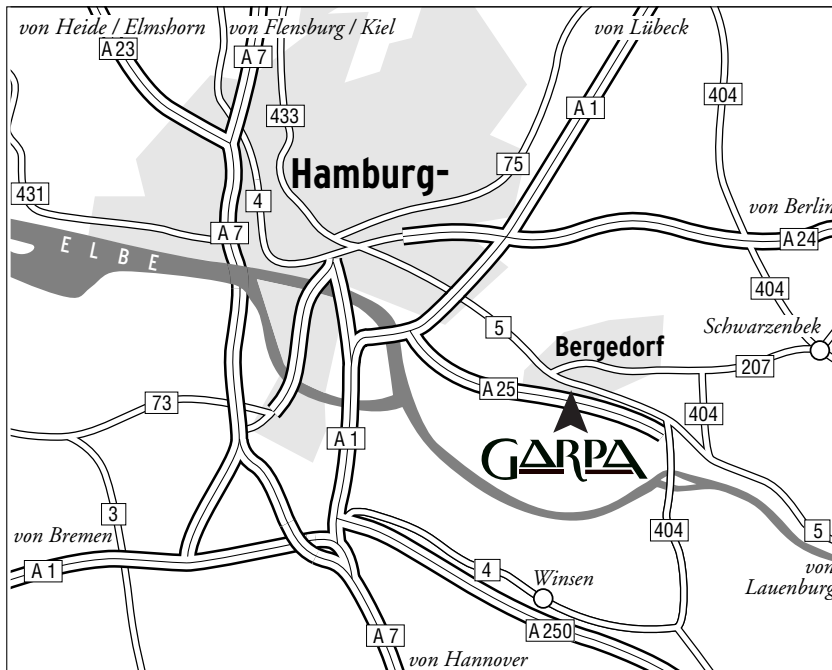

GARPA

ANFAHRT ZUM LAGERVERKAUF

Ort: Brookdeich 40 · 21029 Hamburg-Bergedorf